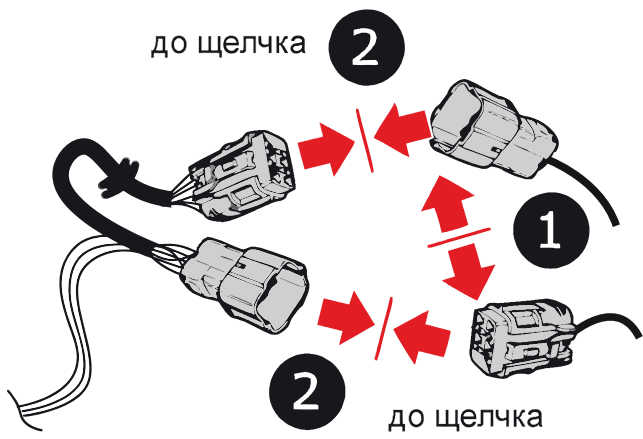

КА SC 71 109 016

ИНСТРУКЦИЯ ПО МОНТАЖУ комплекта электропроводки для фаркопа с 7-ми контактной розеткой

Для Hyundai H1 Grand Starex 2007 - 2021

1. Работы по монтажу должны производиться в сертифицированных установочных центрах.
2. Качество установки должно быть максимально нацелено на безопасность использования и эксплуатации. Гарантия без заполненного и подписанного паспорта, установщиком и владельцем устройства об ознакомлении с данным паспортом, не осуществляется.
3. Все провода, смонтированные в автомобиле, в т.ч. выходящие за пределы кузова, должны быть надёжно закреплены и защищены от механических и прочих повреждений в процессе эксплуатации.
4. Превышение нагрузки на любой из каналов модуля приводит к выходу из строя модуля и является не гарантийным случаем.

ВАЖНО!

Отключение аккумуляторной батареи может вызвать потерю данных, сохранённых в электронных компонентах транспортного средства.

Что входит в комплект

Внимание!

Перед началом работ отключить минусовую клемму от аккумулятора автомобиля! При несоблюдении данного требования блоки управления электрической системой транспортного средства могут быть повреждены! Отключение аккумулятора может повлечь блокировку головного устройства (штатная магнитола автомобиля) и может потребовать необходимость введения секретного CODE (кода). Перед началом работ убедитесь, что CODE (кода) вам известен!

левая

правая

ГОСТ 9200-76

1/L

2

3/31

4/R

5/58-R