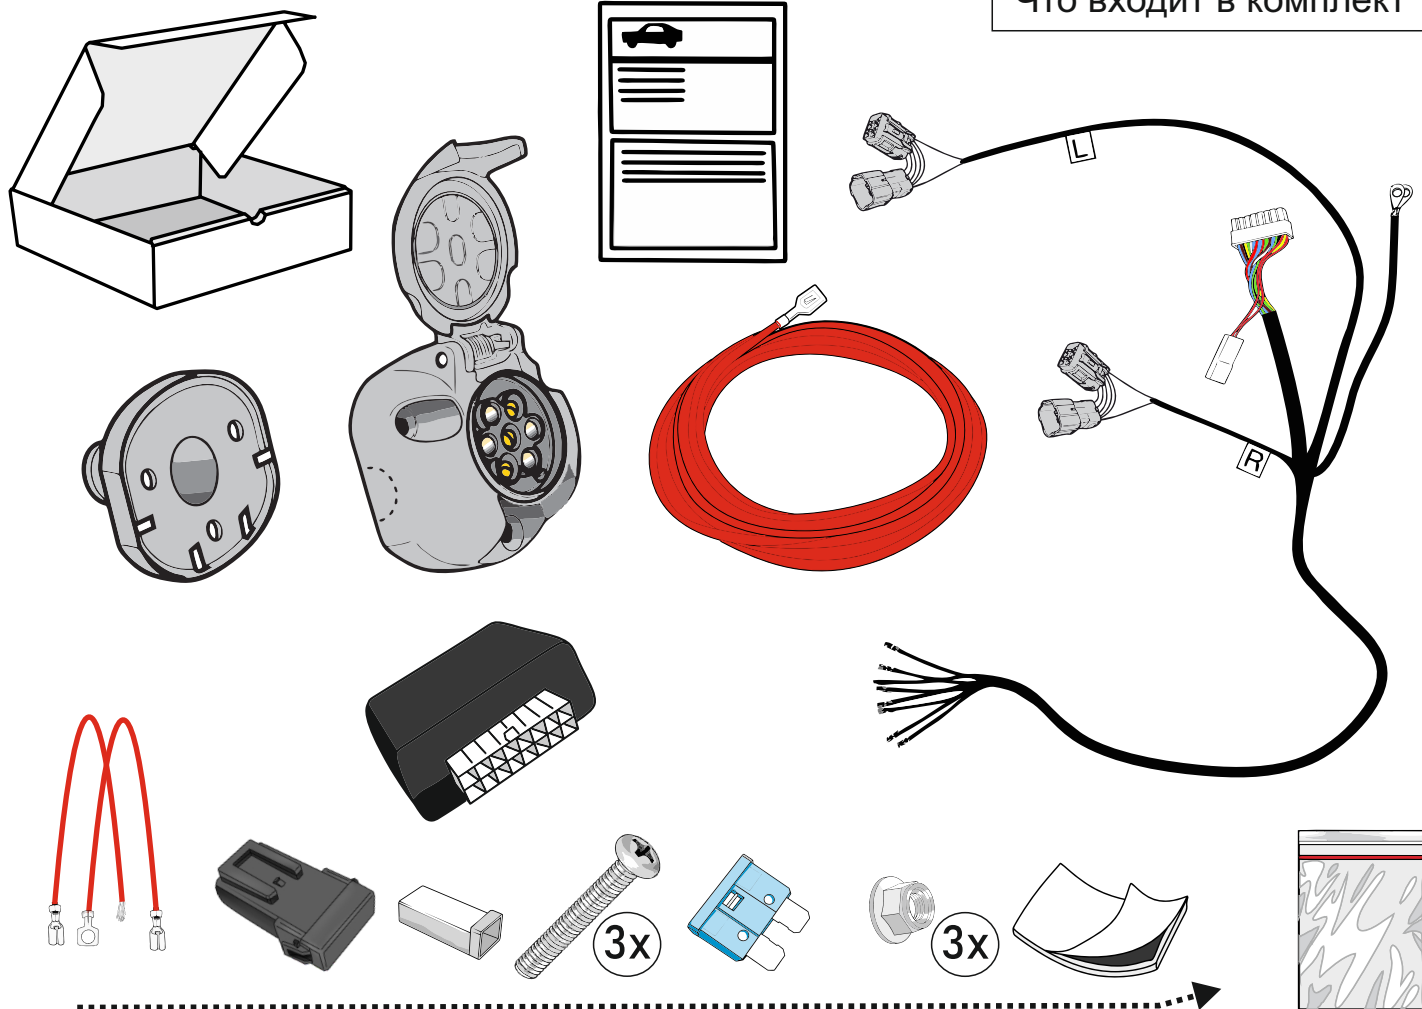

КА SC 71 109 016

ИНСТРУКЦИЯ ПО МОНТАЖУ комплекта электропроводки для фаркопа с 7-ми контактной розеткой

Для Hyundai H1 Grand Starex 2007 - 2021

1. Работы по монтажу должны производиться в сертифицированных установочных центрах.
2. Качество установки должно быть максимально нацелено на безопасность использования и эксплуатации. Гарантия без заполненного и подписанного паспорта, установщиком и владельцем устройства об ознакомлении с данным паспортом, не осуществляется.
3. Все провода, смонтированные в автомобиле, в т.ч. выходящие за пределы кузова, должны быть надёжно закреплены и защищены от механических и прочих повреждений в процессе эксплуатации.
4. Превышение нагрузки на любой из каналов модуля приводит к выходу из строя модуля и является не гарантийным случаем.

ВАЖНО!

Отключение аккумуляторной батареи может вызвать потерю данных, сохранённых в электронных компонентах транспортного средства.

Что входит в комплект

Внимание!

Перед началом работ отключить минусовую клемму от аккумулятора автомобиля! При несоблюдении данного требования блоки управления электрической системой транспортного средства могут быть повреждены! Отключение аккумулятора может повлечь блокировку головного устройства (штатная магнитола автомобиля) и может потребовать необходимость введения секретного CODE (кода). Перед началом работ убедитесь, что CODE (кода) вам известен!