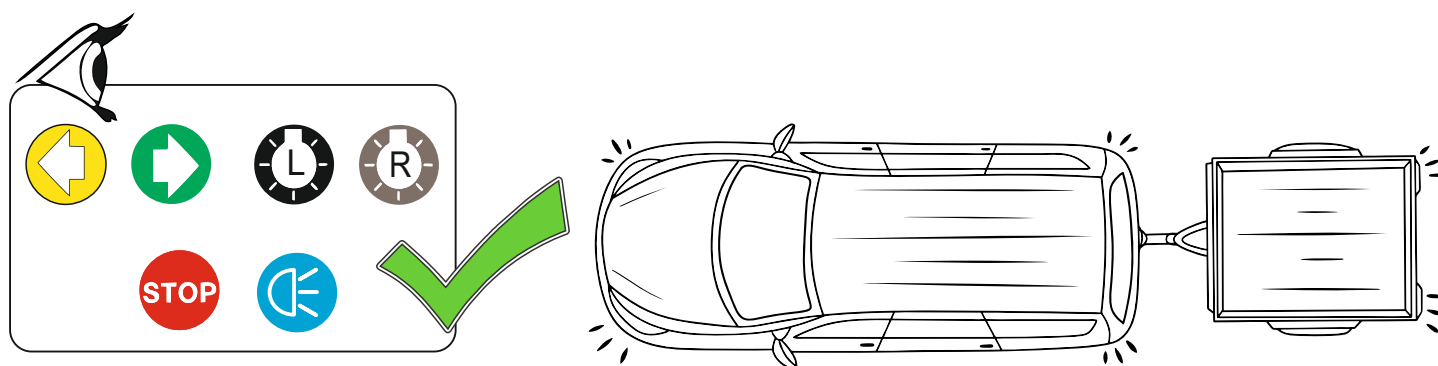

жёлтый

синий

белый

зелёный

кор-вый

красный

чёрный

Сигнал синего провода берётся с фонаря заднего хода автомобиля