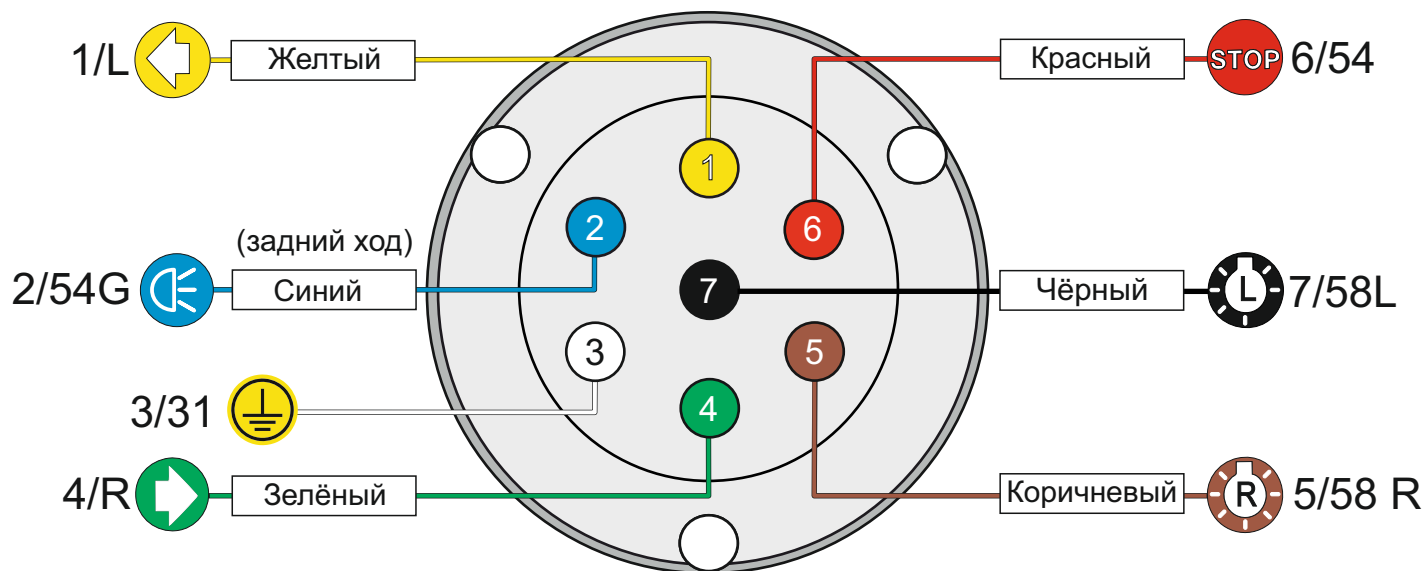

жёлтый

синий

белый

зелёный

кор-вый

красный

чёрный

Сигнал синего провода берётся с фонаря заднего хода автомобиля