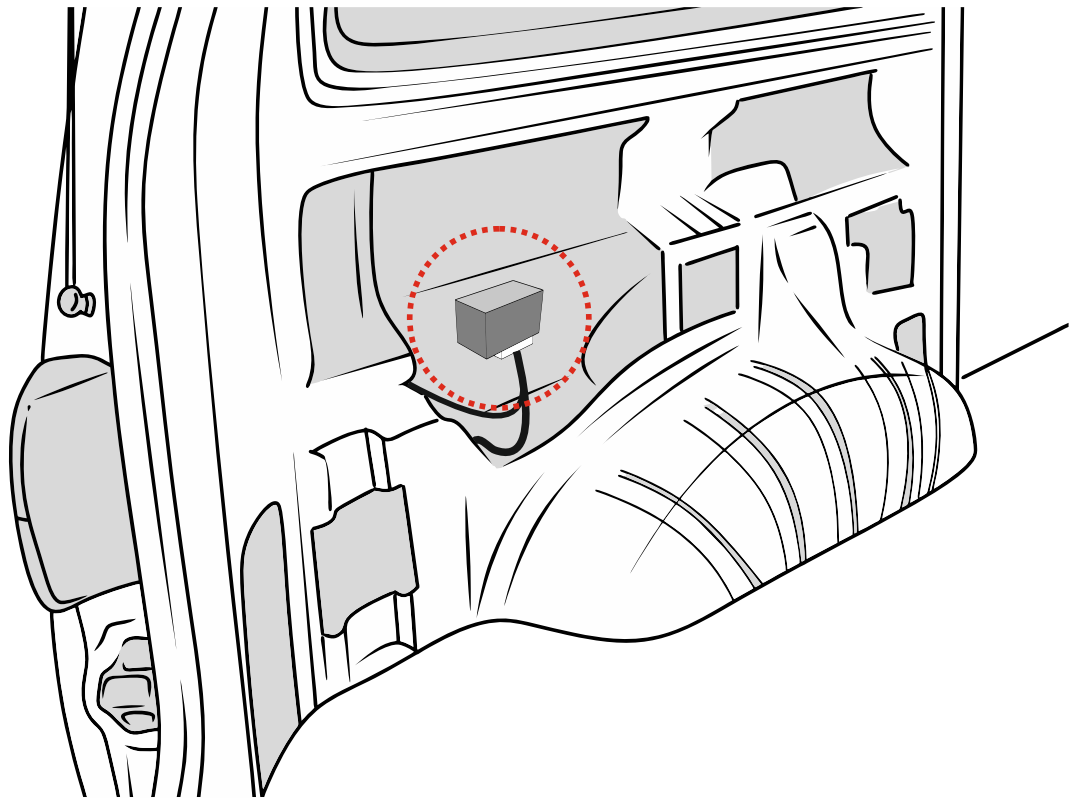

ГОСТ 9200-76

1/L

2

3/31

4/R

5/58-R

6/54

7/58-L

21W

2x21W

21W

21W

2x21W

21W

жёлтый

синий

белый

зелёный

кор-вый

красный

чёрный