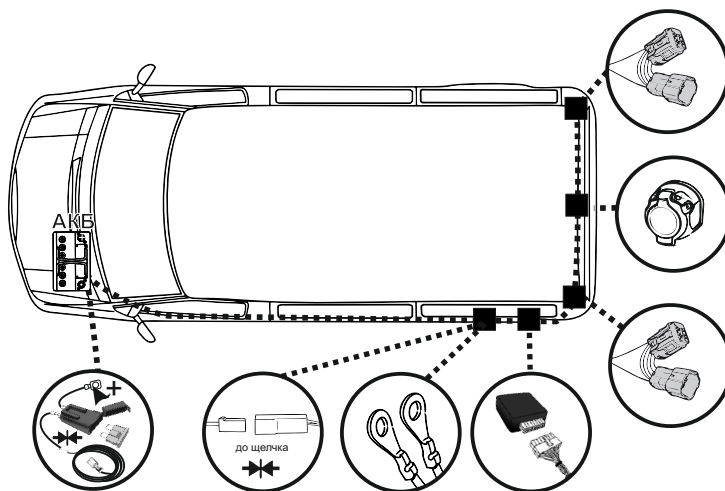

Внимание!

Перед началом работ отключить минусовую клемму от аккумулятора автомобиля! При несоблюдении данного требования блоки управления электрической системой транспортного средства могут быть повреждены! Отключение аккумулятора может повлечь блокировку головного устройства (штатная магнитола автомобиля) и может потребовать необходимость введения секретного CODE (кода). Перед началом работ убедитесь, что CODE (кода) вам известен!